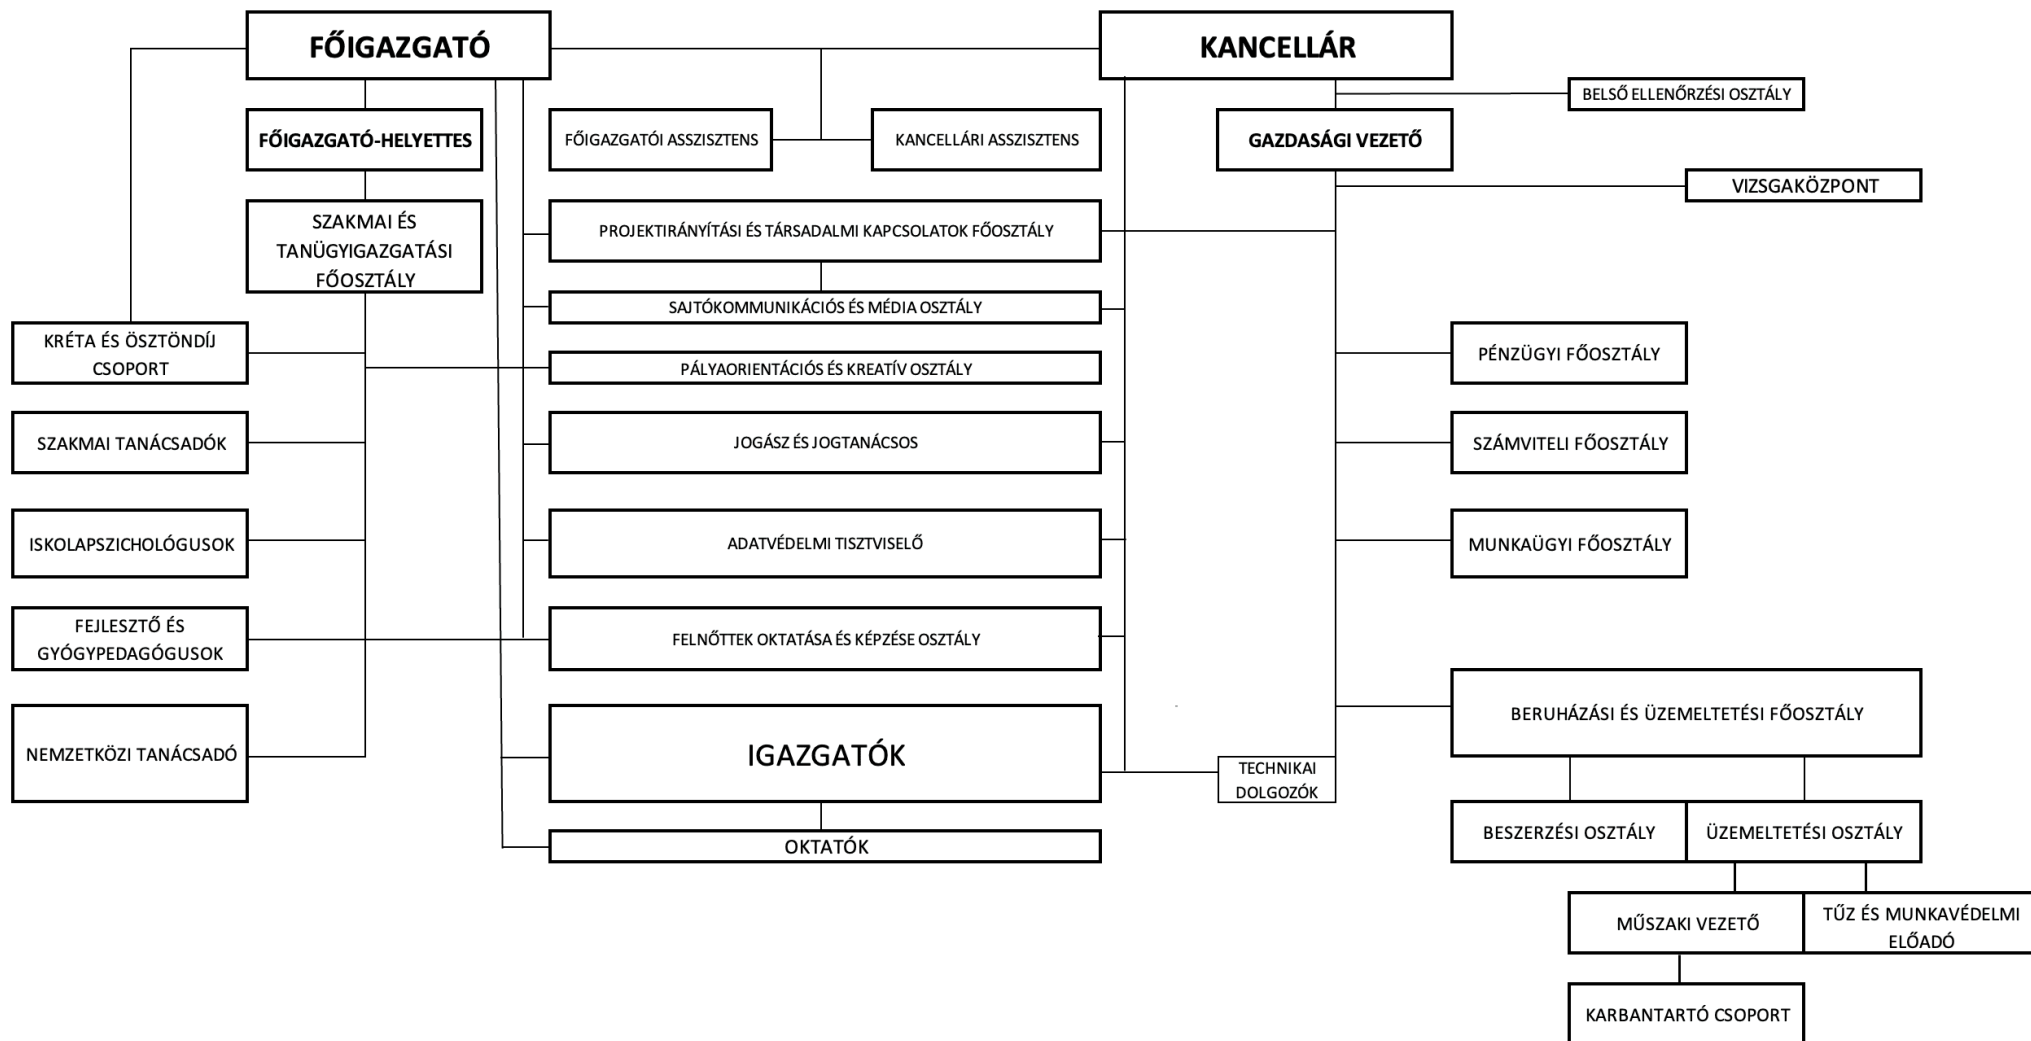

SZÉKESFEHÉRVÁRI SZAKKÉPZÉSI CENTRUM

Szervezeti ábra

Frissítve: 2025.01.27.